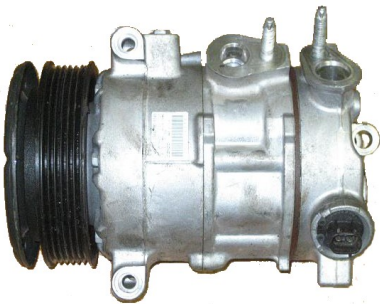

09-

Tryckvakter/Press.switches

Art.#/part#

DODGE JOURNEY

Axeltätningar/Shaft seals

Exp.ventiler/Exp.valves

Art# FS39326
Org# 68004206AA

Kompressorer/Compressors