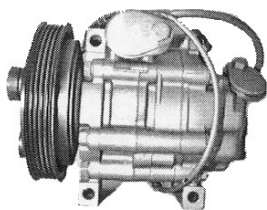

Kompressorer/Compressors

Art# FS57487
Org#