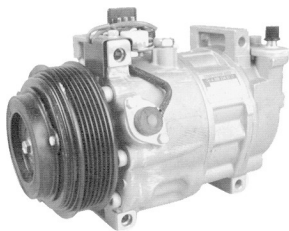

MERCEDES W-202 (C-KLASS)

Axeltätningar/Shaft seals

Art# FS24950-0

Exp.ventiler/Exp.valves

Art# FS38814
Org# 2028300184

Kompressorer/Compressors

Art# FS57906-0
Org# 0002301311

Art# FS57906-3
Org# 0002302011