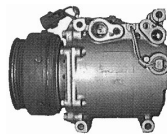

Art# FS57903-4
Org#