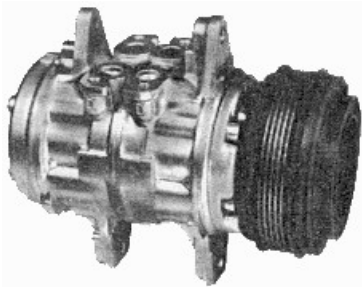

PORSCHE 924

Axeltätningar/Shaft seals

Art# FS24037

Exp.ventiler/Exp.valves

Art# FS38770

Org#

Kompressorer/Compressors

Art# FS57343

Org# 94412600800